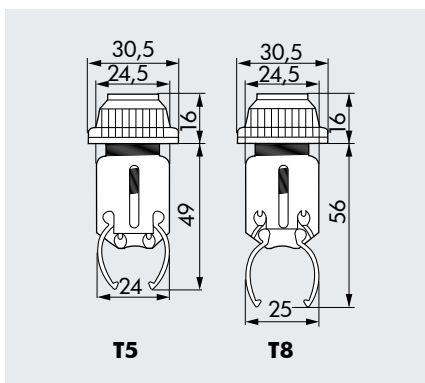

MiniClip LR1

■ ТЕХНИЧЕСКИЕ ДАННЫЕ

- 230В~ ±10%
- 140°
- IP20 / II / Cc
- Ø 30,5 x Д72 мм (вкл. зажим) при монтаже на люминесцентные лампы Т8
- от -25°С до +50°С
- из высококачественного и устойчивого к УФ поликарбоната
- Канал 1 (управление светом)**
- 10 - 2000 люкс
- 1-10 В постоянного тока, макс. 50 ЭПРА

■ СВЕДЕНИЯ О ПРОДУКТЕ

- Датчик освещенности LUXOMAT® MiniClip LR1 с комбинированной светометрией для плавного регулирования яркости постоянного освещения, закрепляется на люминесцентных лампах Т5 и Т8
- Он позволяет измерять уровень освещенности пропорционально постоянному напряжению в диапазоне 1-10 В пост. тока, которое используется для системы управления ЭПРА с электронной регулировкой.
- Плавное диммирование позволяет регулировать яркость постоянного освещения помещений с учетом дневного света.
- Настройка уровня освещенности, который должен постоянно поддерживаться в помещении, осуществляется с помощью поворотной рифленной сенсорной головки
- **Примеры использования:** офисы, конференц-залы, коридоры, учебные помещения

Наименование	Цвет	Код товара
Mini-Clip LR1	Белый	92320