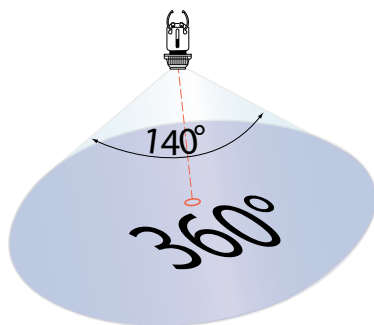

MiniClip LR1

■ ТЕХНИЧЕСКИЕ ДАННЫЕ

- 230В~ ±10%
- 140°
- IP20 / II / Cc
- Ø 30,5 x Д72 мм (вкл. зажим) при монтаже на люминесцентные лампы Т8
- от -25°С до +50°С
- из высококачественного и устойчивого к УФ поликарбоната
- Канал 1 (управление светом)**
- 10 - 2000 люкс
- 1-10 В постоянного тока, макс. 50 ЭПРА

■ СВЕДЕНИЯ О ПРОДУКТЕ

- Датчик освещенности LUXOMAT® MiniClip LR1 с комбинированной светометрией для плавного регулирования яркости постоянного освещения, закрепляется на люминесцентных лампах Т5 и Т8
- Он позволяет измерять уровень освещенности пропорционально постоянному напряжению в диапазоне 1-10 В пост. тока, которое используется для системы управления ЭПРА с электронной регулировкой.
- Плавное диммирование позволяет регулировать яркость постоянного освещения помещений с учетом дневного света.
- Настройка уровня освещенности, который должен постоянно поддерживаться в помещении, осуществляется с помощью поворотной рифленной сенсорной головки
- **Примеры использования:** офисы, конференц-залы, коридоры, учебные помещения

Наименование	Цвет	Код товара
Mini-Clip LR1	Белый	92320