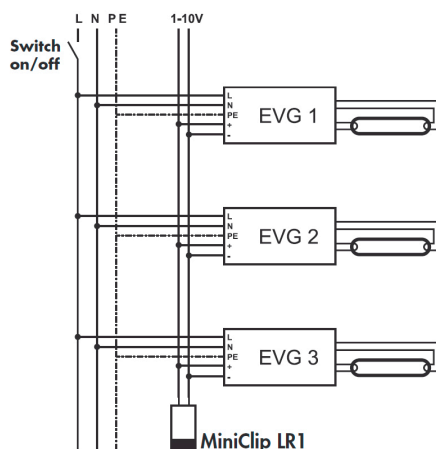

MiniClip LR1

■ ТЕХНИЧЕСКИЕ ДАННЫЕ

- 230В~ ±10%
- 140°
- IP20 / II / Cc
- Ø 30,5 x Д72 мм (вкл. зажим) при монтаже на люминесцентные лампы Т8
- от -25°С до +50°С
- из высококачественного и устойчивого к УФ поликарбоната
- Канал 1 (управление светом)**
- 10 - 2000 люкс
- 1-10 В постоянного тока, макс. 50 ЭПРА

■ СВЕДЕНИЯ О ПРОДУКТЕ

- Датчик освещенности LUXOMAT® MiniClip LR1 с комбинированной светометрией для плавного регулирования яркости постоянного освещения, закрепляется на люминесцентных лампах Т5 и Т8
- Он позволяет измерять уровень освещенности пропорционально постоянному напряжению в диапазоне 1-10 В пост. тока, которое используется для системы управления ЭПРА с электронной регулировкой.
- Плавное диммирование позволяет регулировать яркость постоянного освещения помещений с учетом дневного света.
- Настройка уровня освещенности, который должен постоянно поддерживаться в помещении, осуществляется с помощью поворотной рифленной сенсорной головки
- **Примеры использования:** офисы, конференц-залы, коридоры, учебные помещения

Наименование	Цвет	Код товара
Mini-Clip LR1	Белый	92320